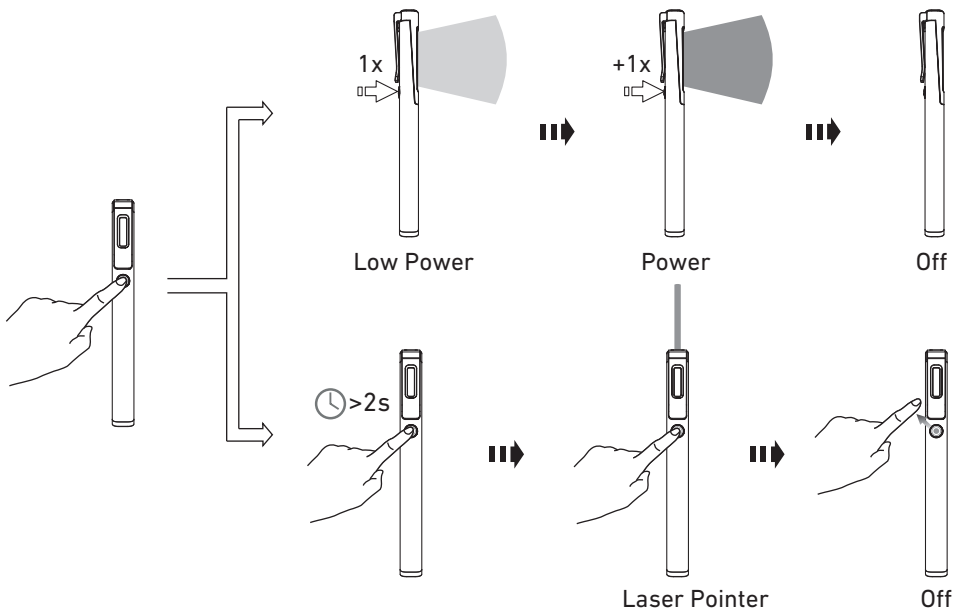

iW2R

iW2R laser

1 iW2R

2 iW2R laser

3

Ledlenser GmbH & Co. KG
 Kronenstr. 5-7 • 42699 Solingen • Germany
 Phone +49 212/5948-0 Fax +49 212/5948-200
 info@ledlenser.com

ledlenser.com

iW2R/iW2R laser_V01
 1.6.04.2019
 1 J12A0301