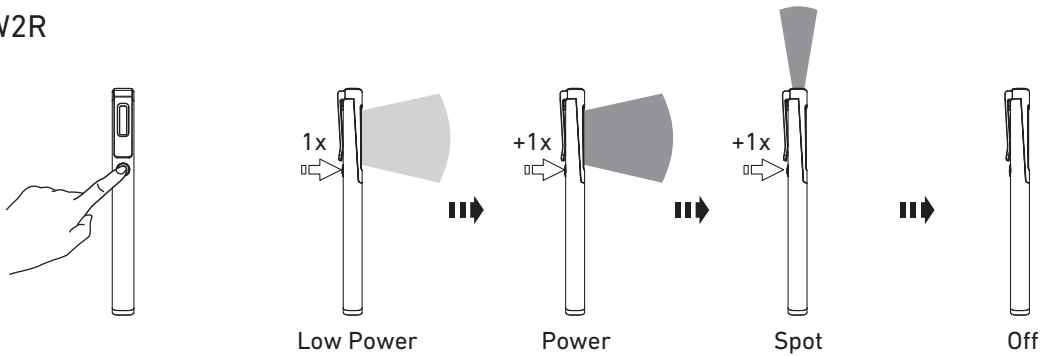

iW2R

iW2R laser

1 iW2R

2 iW2R laser

3

Ledlenser GmbH & Co. KG
 Kronenstr. 5-7 • 42699 Solingen • Germany
 Phone +49 212/5948-0 Fax +49 212/5948-200
 info@ledlenser.com

ledlenser.com

iW2R/iW2R laser_V01
 1.6.04.2019
 1 J12A0301