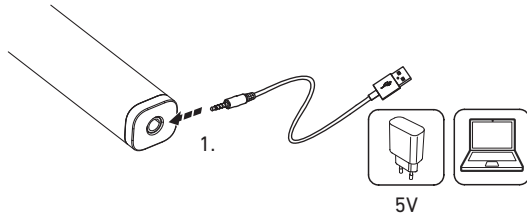

iW2R

iW2R laser

1 iW2R

2 iW2R laser

3

Ledlenser GmbH & Co. KG
 Kronenstr. 5-7 • 42699 Solingen • Germany
 Phone +49 212/5948-0 Fax +49 212/5948-200
 info@ledlenser.com

ledlenser.com

iW2R/iW2R laser_V01
 1.6.04.2019
 1 J12A0301