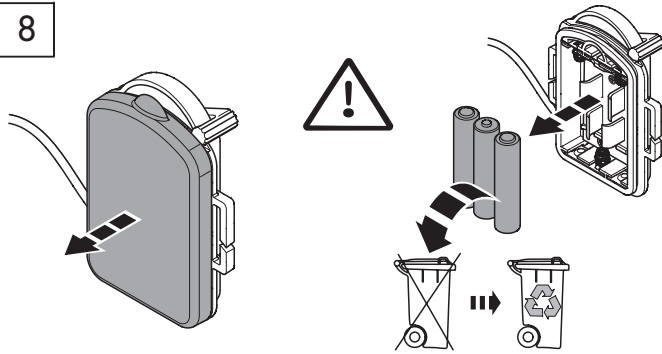

# LEDLENSER H3.2 / iH3

6

7

8

**Zweibrüder Optoelectronics GmbH & Co. KG**  
 Kronenstr. 5-7 • 42699 Solingen • Germany  
 Phone +49 212/5948-0 Fax +49 212/5948-200  
 info@ledlenser.com

www.ledlenser.com

H3/iH3\_V.02  
 25.04.2017